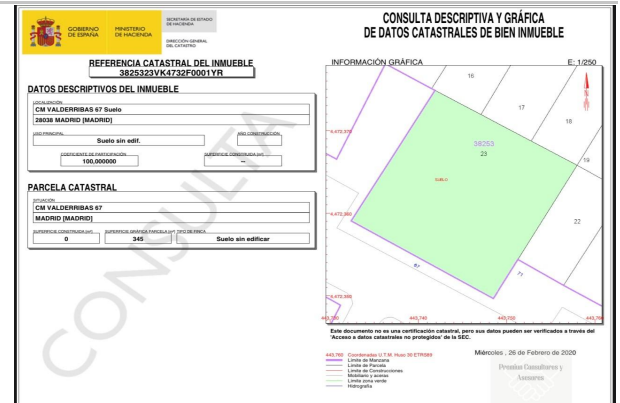

Planta: Principal  
Población: Madrid  
Provincia: Madrid  
Cod. postal: 28038  
Zona: Puente de Vallecas \_ Numancia

**M<sup>2</sup> construidos:** 345